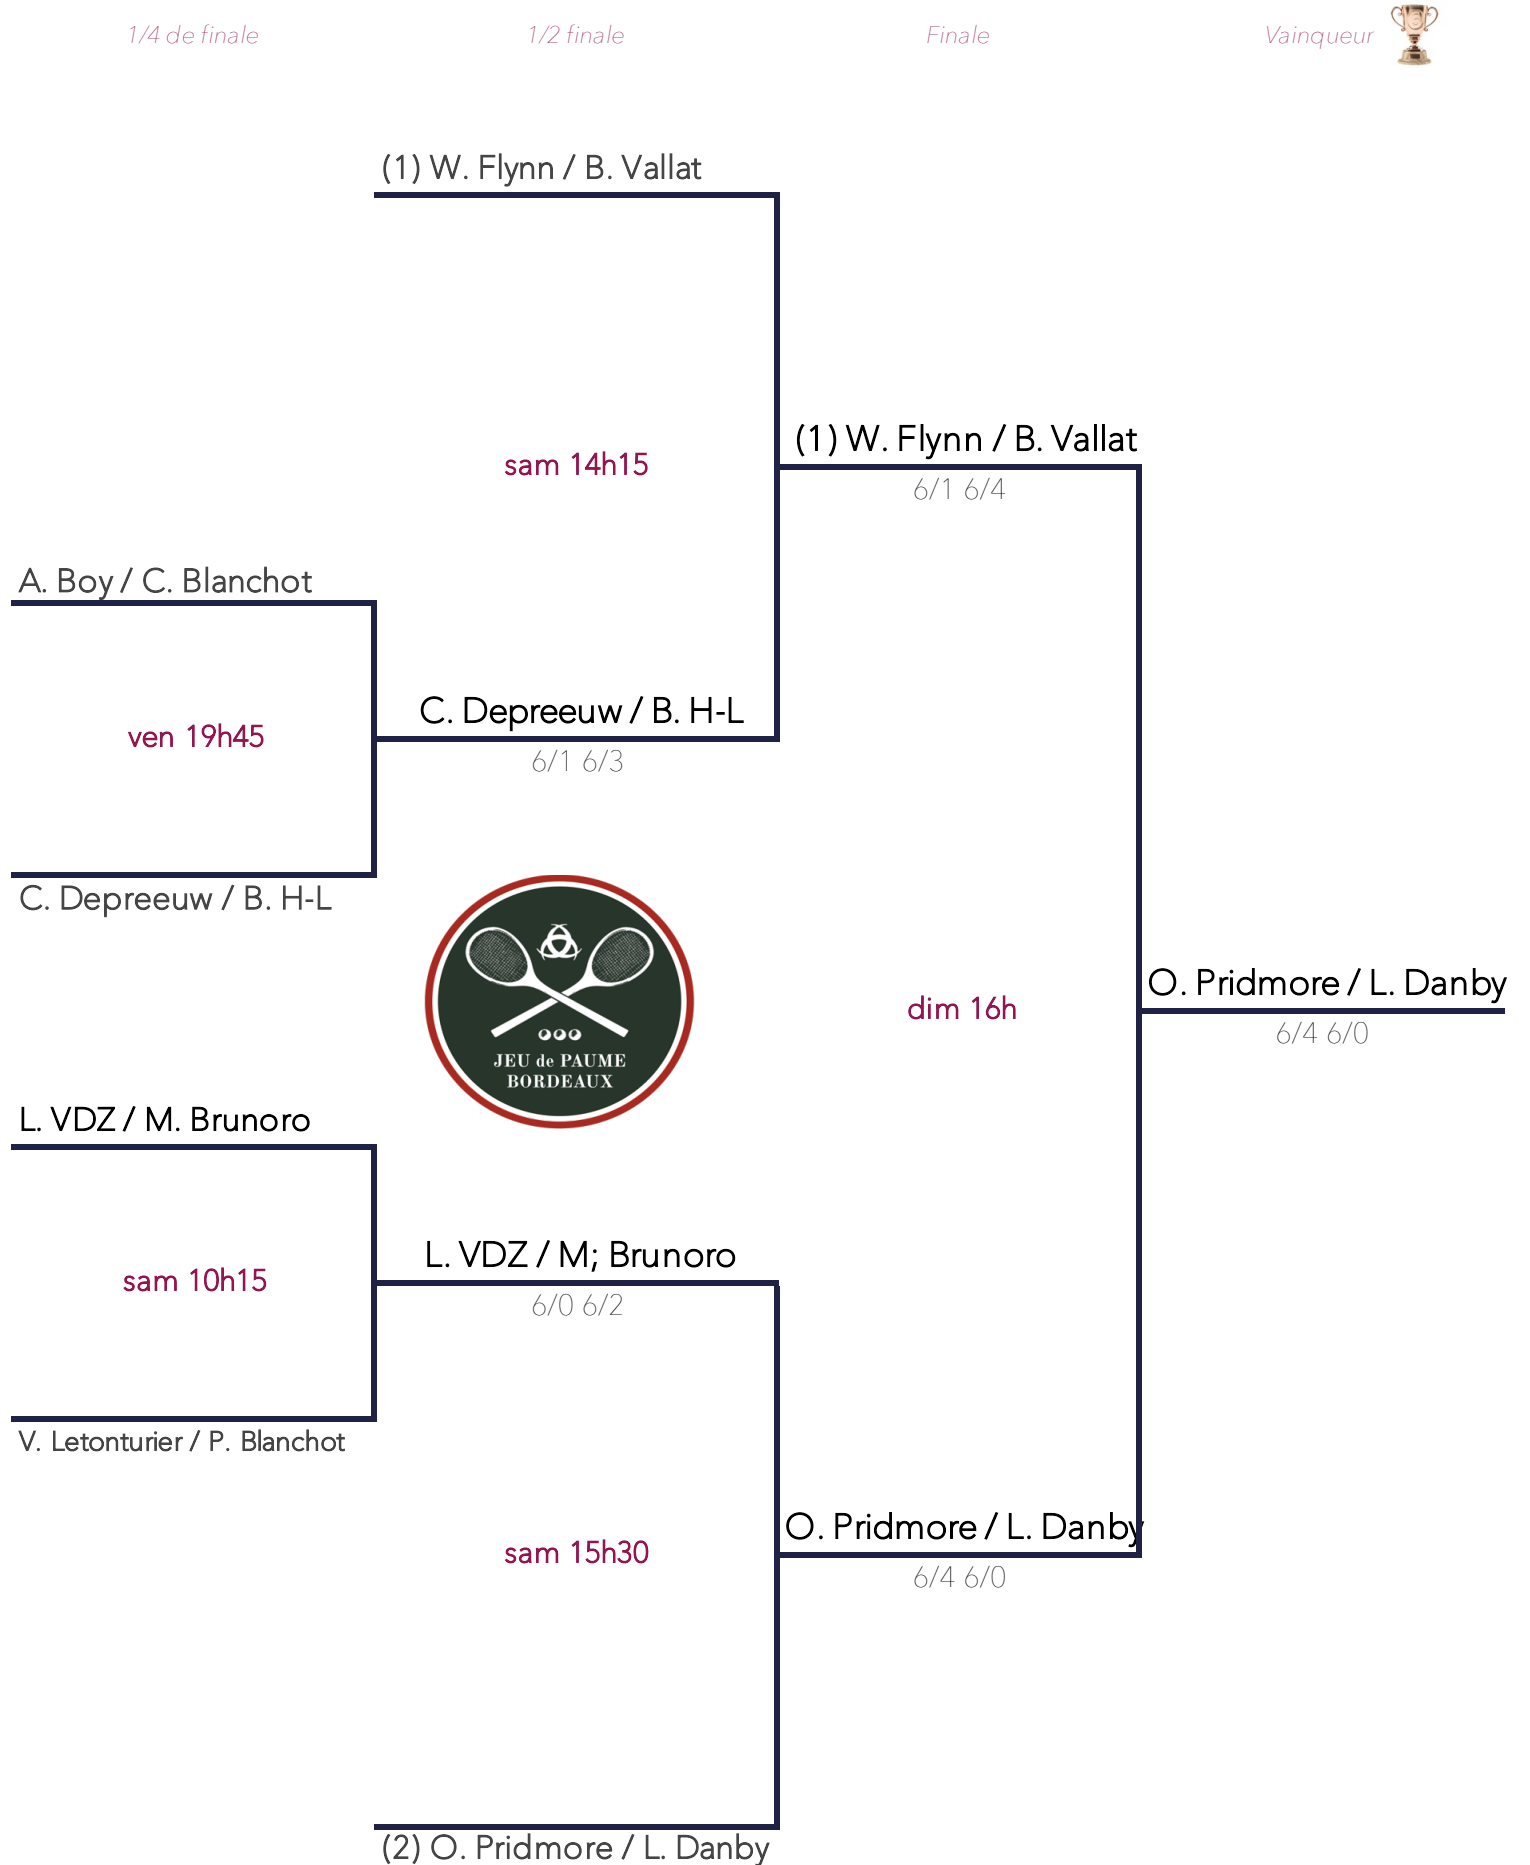

COUPE DE BORDEAUX

Tableau et horaire des matchs

Les joueurs sont priés d'être prêt à jouer 20 minutes avant l'horaire prévu de leur match

Tenant du titre : Nicolas Victoir

Tableau en simple

Nos partenaires

COUPE DE BORDEAUX

Tableau et horaire des matchs

Les joueurs sont priés d'être prêt à jouer 20 minutes avant l'horaire prévu de leur match

DOMAINE DE
ROCQUEVIELLE

Tenant du titre : Lea Van Der Zwalmen / Michel Brunoro

Tableau en double

Nos partenaires

COUPE DE BORDEAUX

Tableau et horaire des matchs

Les joueurs sont priés d'être prêt à jouer 20 minutes avant l'heure prévu de leur match

Plateau en simple

Premier à 8 jeux - Finale en 10 jeux