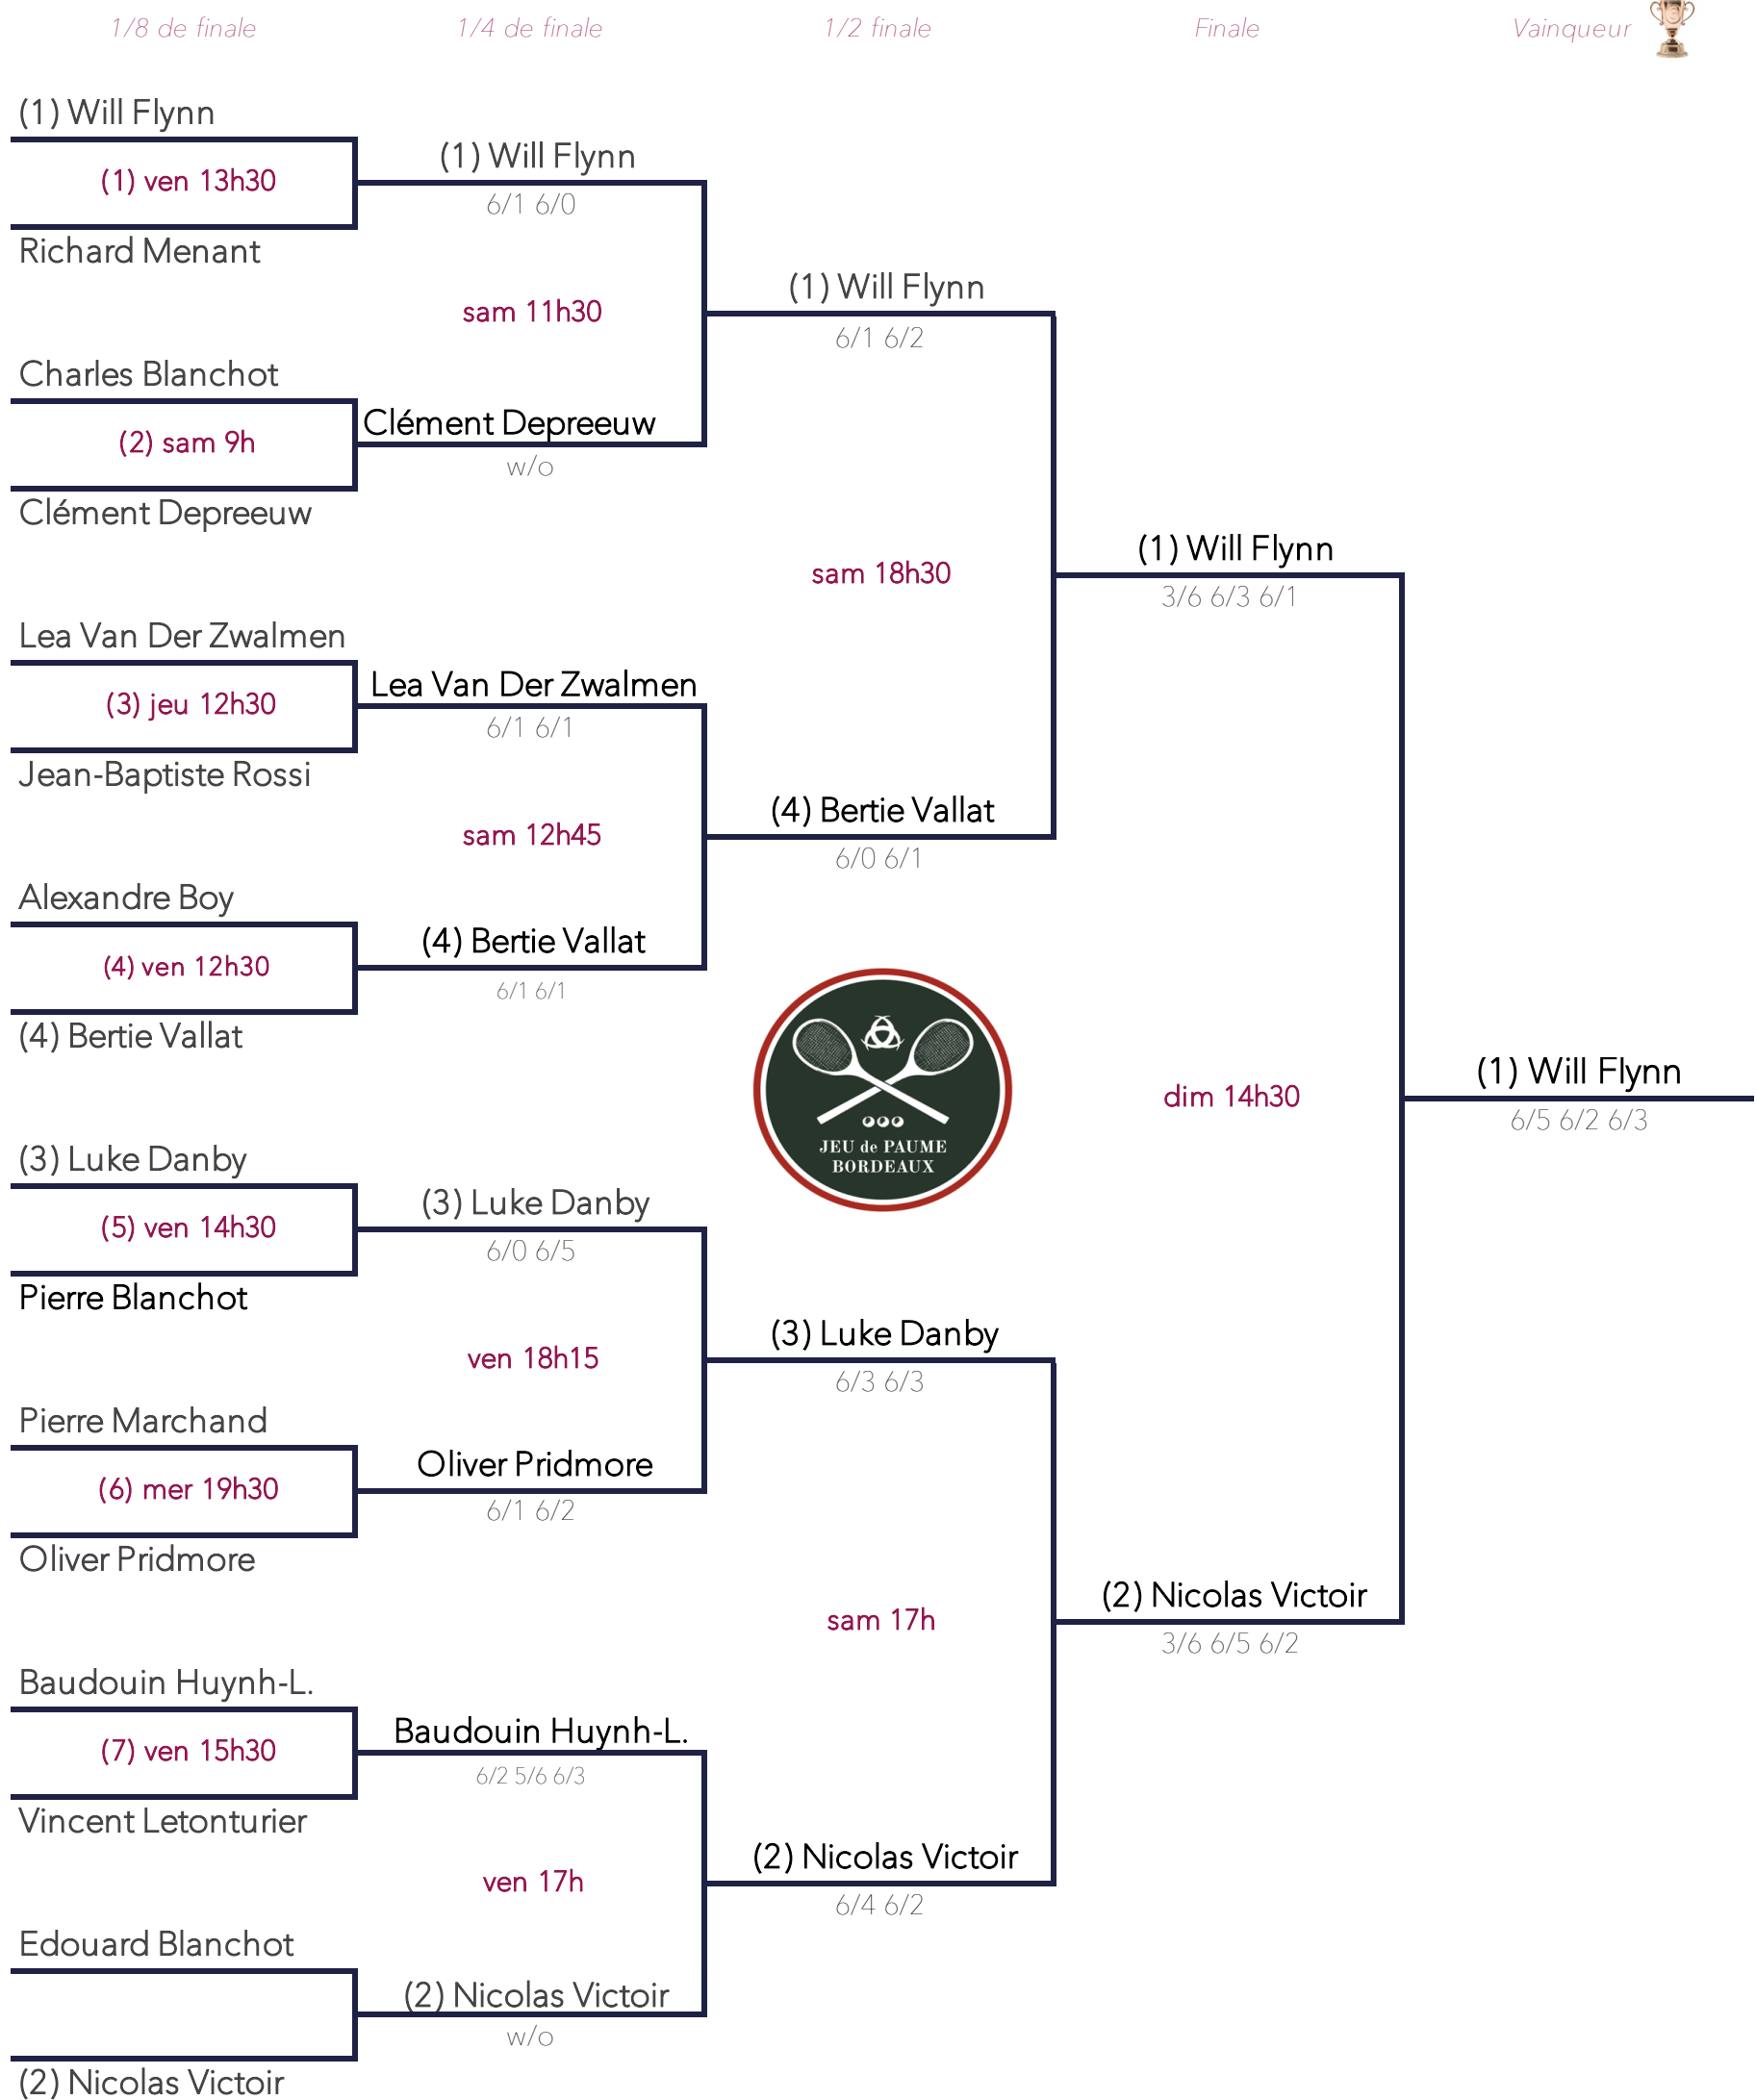

COUPE DE BORDEAUX

Tableau et horaire des matchs

Les joueurs sont priés d'être prêt à jouer 20 minutes avant l'horaire prévu de leur match

Tenant du titre : Nicolas Victoir

Tableau en simple

Nos partenaires

COUPE DE BORDEAUX

Tableau et horaire des matchs

Les joueurs sont priés d'être prêt à jouer 20 minutes avant l'horaire prévu de leur match

DOMAINE DE
ROCQUEVIELLE

Tenant du titre : Lea Van Der Zwalmen / Michel Brunoro

Tableau en double

Nos partenaires

COUPE DE BORDEAUX

Tableau et horaire des matchs

Les joueurs sont priés d'être prêt à jouer 20 minutes avant l'heure prévu de leur match

Plateau en simple

Premier à 8 jeux - Finale en 10 jeux