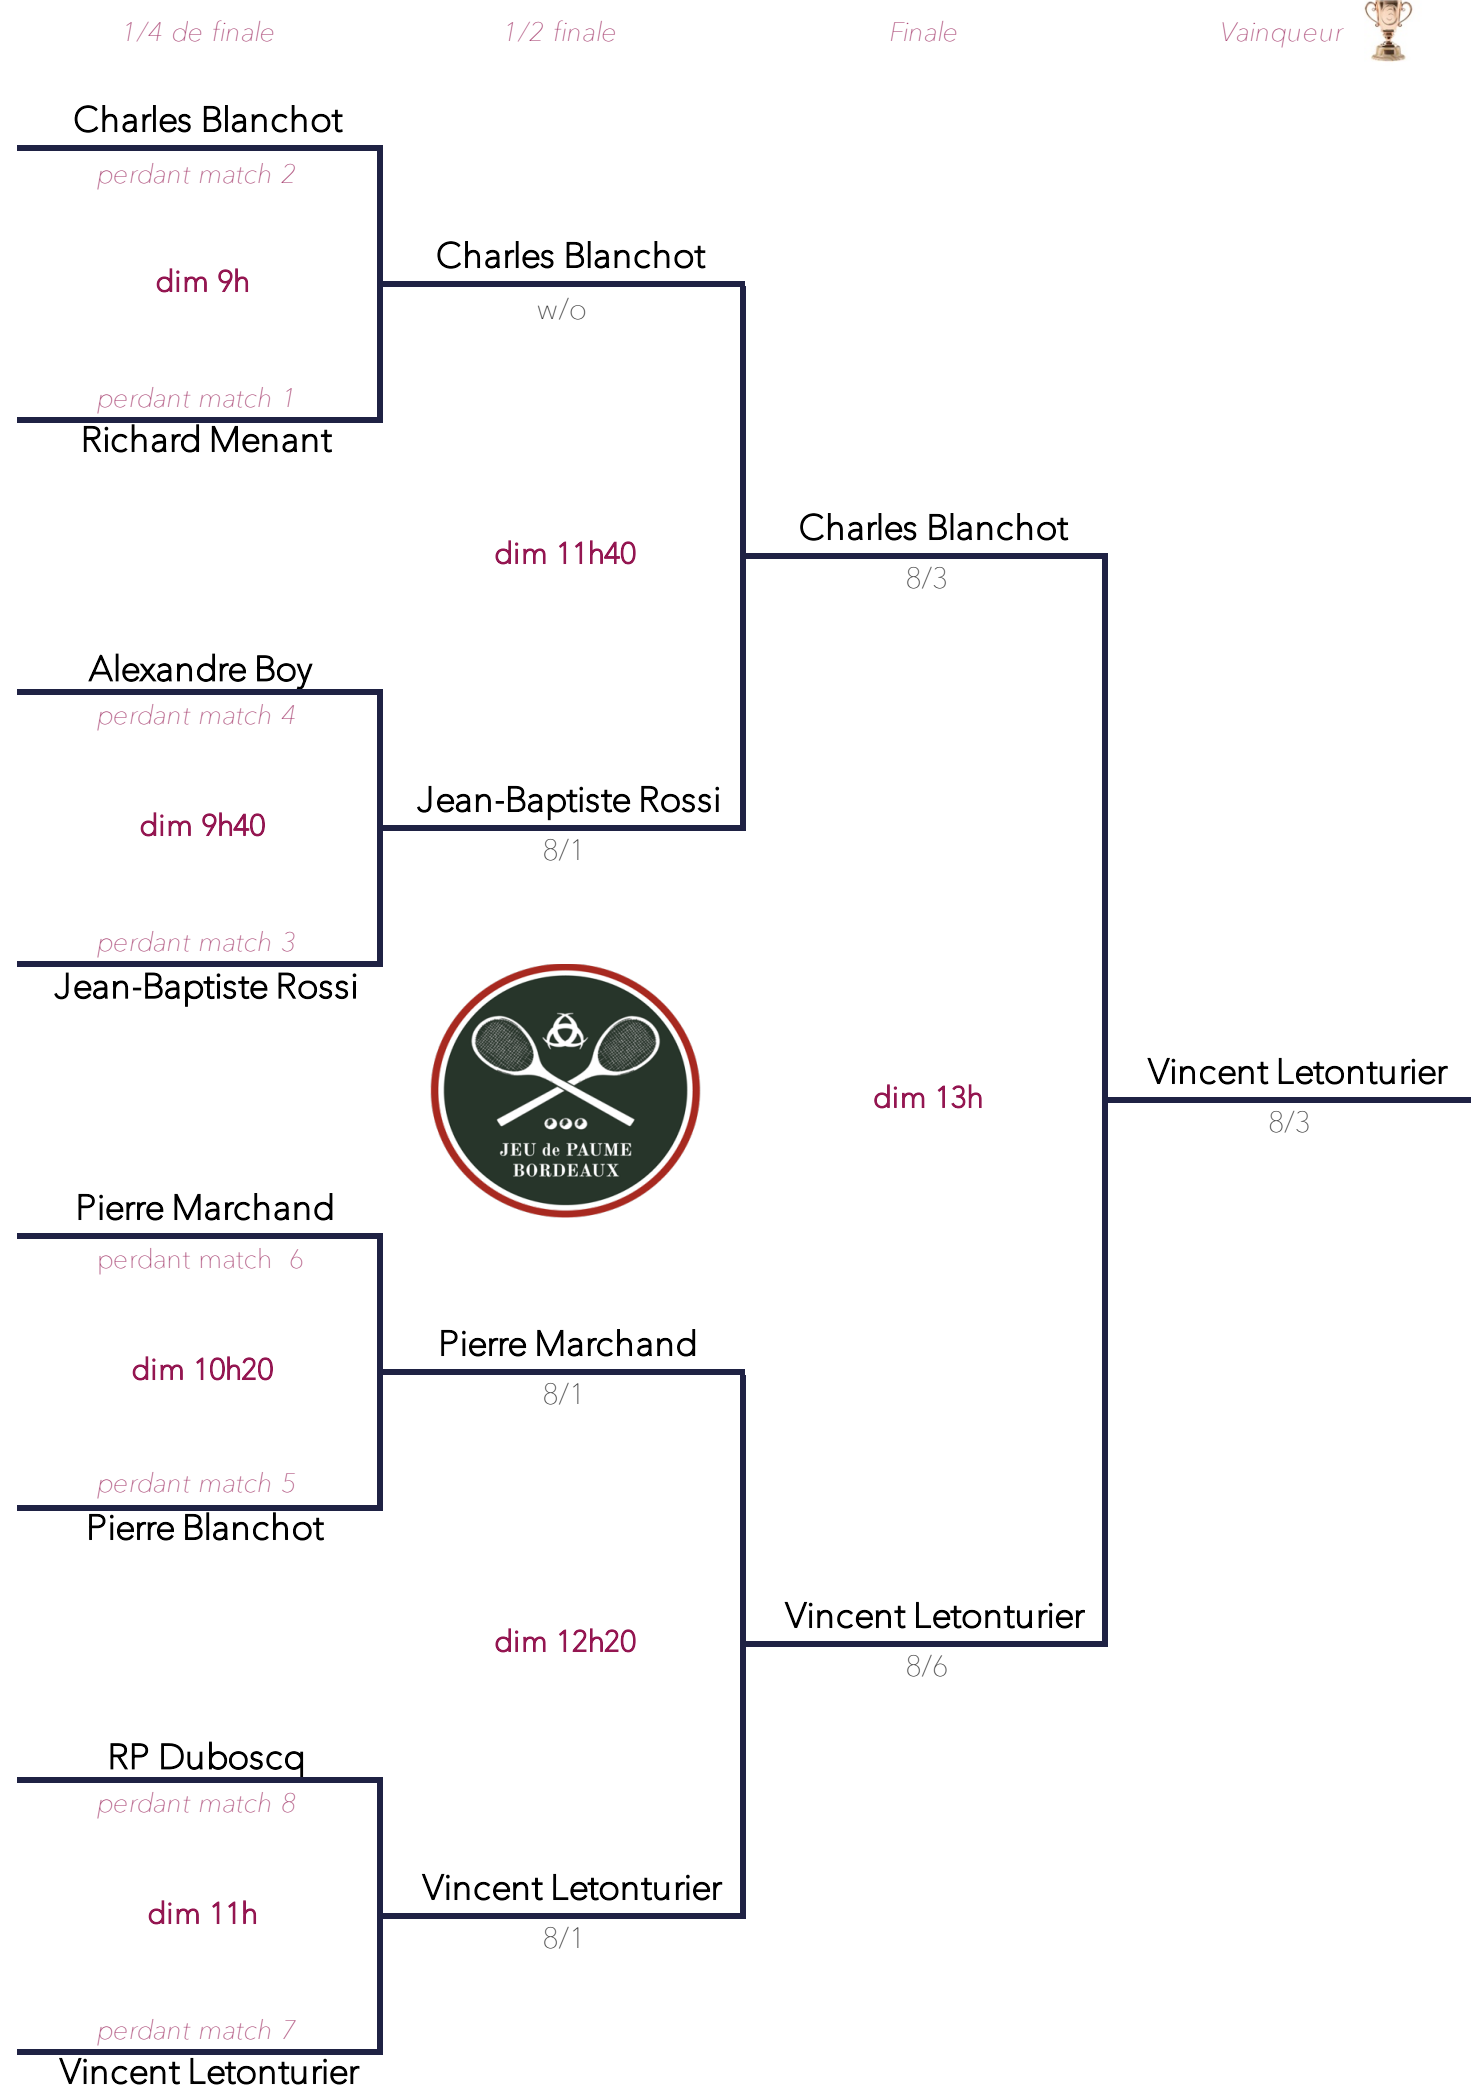

COUPE DE BORDEAUX

Tableau et horaire des matchs

Les joueurs sont priés d'être prêt à jouer 20 minutes avant l'horaire prévu de leur match

Tenant du titre : Nicolas Victoir

Tableau en simple

Nos partenaires

COUPE DE BORDEAUX

Tableau et horaire des matchs

Les joueurs sont priés d'être prêt à jouer 20 minutes avant l'horaire prévu de leur match

DOMAINE DE
ROCQUEVIELLE

Tenant du titre : Lea Van Der Zwalmen / Michel Brunoro

Tableau en double

Nos partenaires

COUPE DE BORDEAUX

Tableau et horaire des matchs

Les joueurs sont priés d'être prêt à jouer 20 minutes avant l'heure prévu de leur match

Plateau en simple

Premier à 8 jeux - Finale en 10 jeux